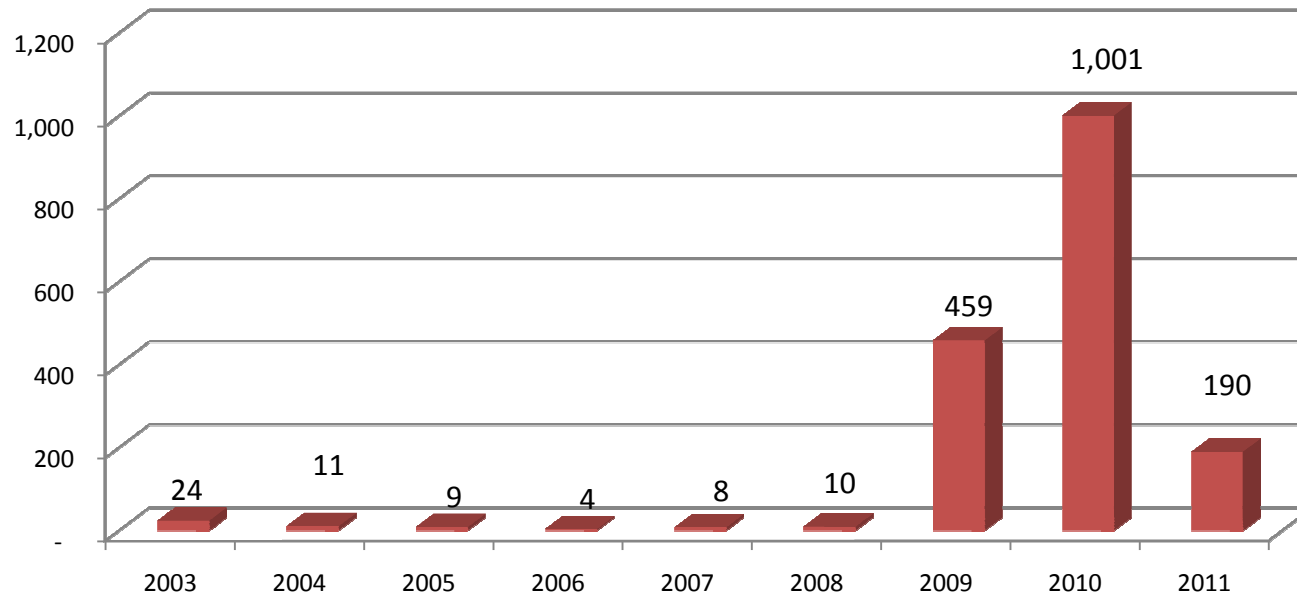

## Recursos de Revisión a través de los años al 27 de junio de 2011 @10:00 hrs

# Solicitudes de información recibidas vía Infomex en 2011

al 27 de junio de 2011 @10:00 hrs

Infomex Sinaloa 2011